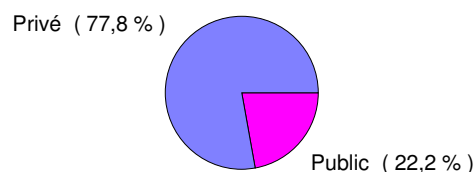

Caractéristique de l'emploi occupé en décembre 2008 Diplômés n'ayant jamais repris leurs études

Nature de l'emploi :	Effectifs	%
CDI, fonctionnaire	8	88,9 %
CDD	1	11,1 %
Total :	9	100,0 %

Statut de l'entreprise

Secteur d'activité de l'entreprise	Effectifs	%
Informatique : conception, développement	4	44,4 %
Marketing, commerce, vente	3	33,3 %
Bâtiment et travaux publics	1	11,1 %
Informatique : services aux entreprises	1	11,1 %
Total :	9	100,0 %

Le salaire moyen est de 1 618 €.

Le salaire médian est de 1 530 €.