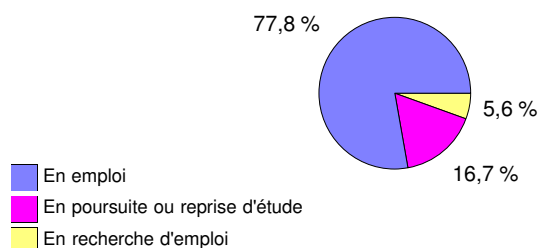

## Situation des diplômés (répondants) au moment de l'enquête - décembre 2008 -

Situation professionnelle des diplômés hors poursuite d'études\*

\* Aucune poursuite ou reprise d'études après l'obtention de la licence pro

	Effectifs	%
En emploi	9	90,0 %
En recherche d'emploi	1	10,0 %
<b>Total :</b>	<b>10</b>	<b>100,0 %</b>

Situation professionnelle actuelle de l'ensemble des diplômés

	Effectifs	%
En emploi	14	77,8 %
En poursuite ou reprise d'études	2	11,1 %
En poursuite ou reprise d'études en alternance	1	5,6 %
En recherche d'emploi	1	5,6 %
<b>Total :</b>	<b>18</b>	<b>100,0 %</b>