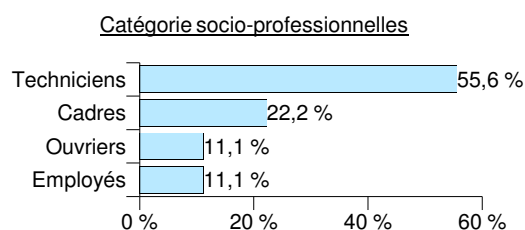

Caractéristique de l'emploi occupé en décembre 2008 Diplômés n'ayant jamais repris leurs études

Nature de l'emploi :	Effectifs	%
CDI, fonctionnaire	8	88,9 %
CDD	1	11,1 %
Total :	9	100,0 %

Statut de l'entreprise

Secteur d'activité de l'entreprise	Effectifs	%
Informatique : conception, développement	4	44,4 %
Marketing, commerce, vente	3	33,3 %
Bâtiment et travaux publics	1	11,1 %
Informatique : services aux entreprises	1	11,1 %
Total :	9	100,0 %

Le salaire moyen est de 1 618 €.

Le salaire médian est de 1 530 €.